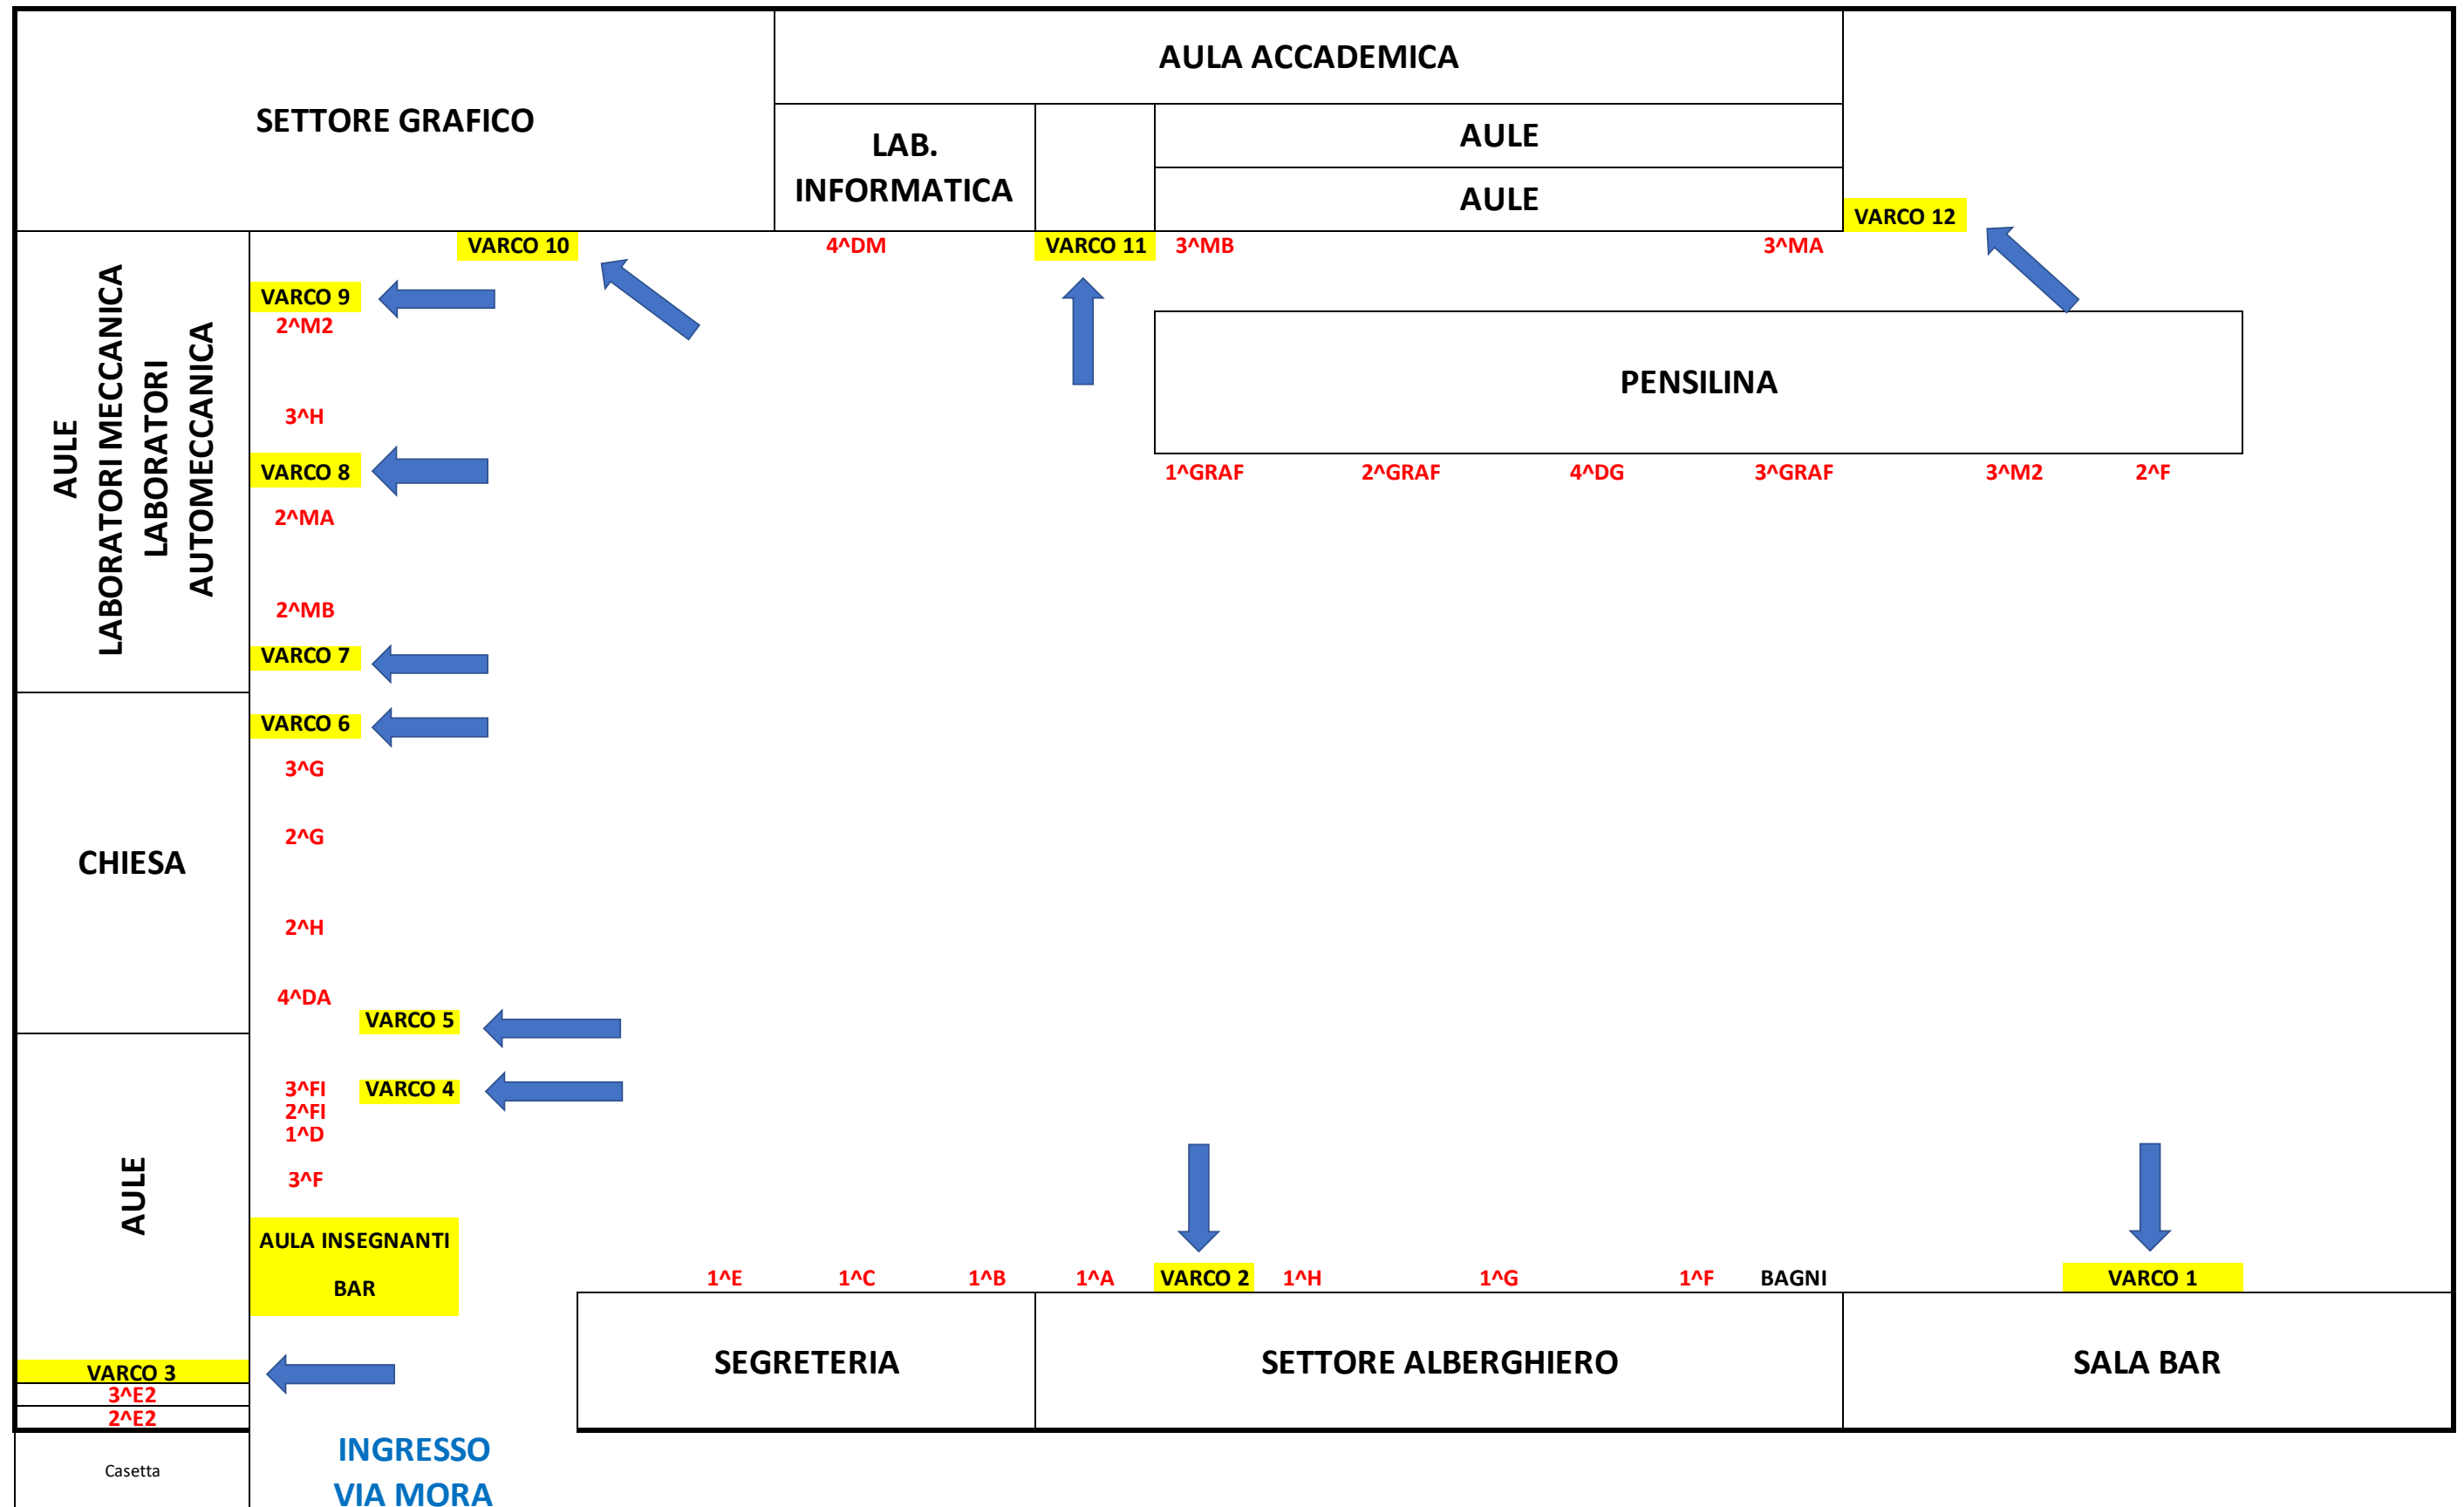

MAPPA RITROVI CLASSI - CFP SAN GAETANO

VIALE ASTICHELLO

VIA MORA

MAPPA

CENTRO OTTORINO ZANON